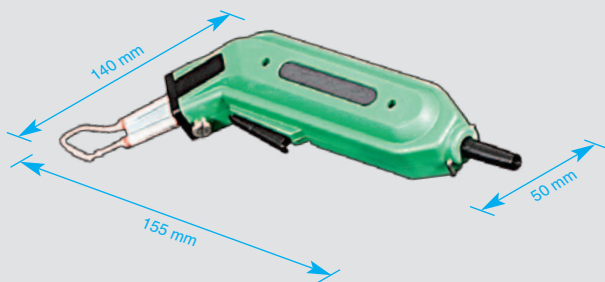

## Technische Eigenschaften

• • Versorgungsspannung	230 V 50/60 Hz	
• • Leistung	60 W	
• • Einschaltzeit	6 Sek	
• • Gewicht	1 kg	
• • Länge der Schneidklinge	29 mm	

**VORRICHTUNG ZUM  
HEISSCHNEIDEN DES  
DEHNBAREN  
GEFLECHTSCHLAUCHS  
AUS POLYESTER  
„SERIE TGR60“**

## Allgemeine Eigenschaften

„Serie TGR60“ ist besonders für den Einsatz in Produktionslinien geeignet. Als tragbarer Typ kann „TGR60“ alle Arten von Anforderungen erfüllen.

COMPANY WITH  
QUALITY SYSTEM  
CERTIFIED BY DNV  
ISO 9001